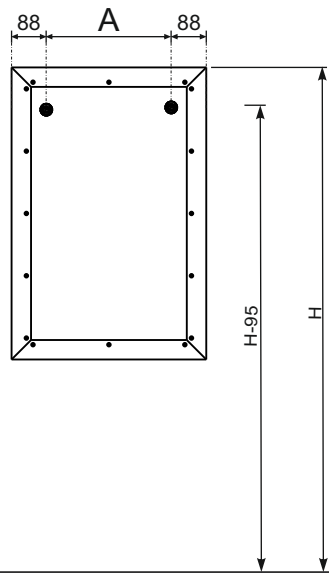

ORiSTO

OR00-L-RAOB...

	A (mm)
OR00-L-RAOB-40-8	400
OR00-L-RAOB-50-8	500
OR00-L-RAOB-60-8	600

	A
L-RAOB-40	224
L-RAOB-50	324
L-RAOB-60	424

1

Ø8 mm

	A
L-RAOB-40	224
L-RAOB-50	324
L-RAOB-60	424

2

88

+/- 1 cm

3